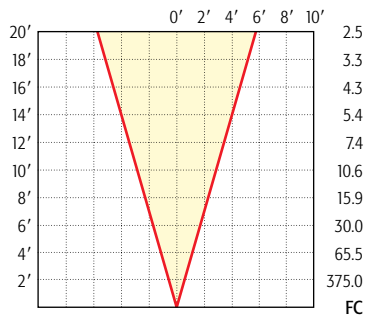

Beam Spread: 60°

50W MR-16: LN-50 FNV

Beam Spread: 12°

75W MR-16: LN-75 EYF

Beam Spread: 24°

75W MR-16: LN-75 EYJ

Beam Spread: 36°

75W MR-16: LN-75 EYC

Beam Spread: 60°

75W MR-16: LN-75 EYC/60

MR-16 Ultra 10,000 Hour

Beam Spread: 24°

35W MR-16: LNU-35 FMV

Beam Spread: 36°

35W MR-16: LNU-35 FMW

Beam Spread: 12°

50W MR-16: LNU-50 EXT

Beam Spread: 24°

50W MR-16: LNU-50 EXZ

Beam Spread: 36°

50W MR-16: LNU-50 EXN

PAR-36

Beam Spread: 32°

18W PAR 36: LN-4414

Beam Spread: 9°

25W PAR 36: LN-25 NSP

Beam Spread: 37°

25W PAR 36: LN-25 WFL

Beam Spread: 55°

25W PAR 36: LN-25 VWFL

Beam Spread: 5°

50W PAR-36: LN-50 VNSP