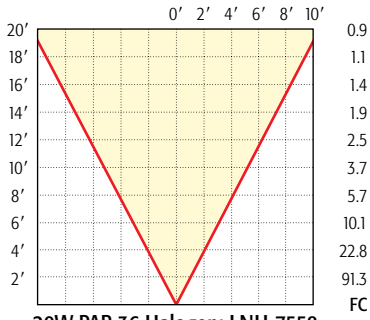

Beam Spread: 9°

25W PAR 36: LN-25 NSP

Beam Spread: 37°

25W PAR 36: LN-25 WFL

Beam Spread: 55°

25W PAR 36: LN-25 VWFL

Beam Spread: 5°

50W PAR-36: LN-50 VNSP

Beam Spread: 10°

50W PAR-36: LN-50 NSP

Beam Spread: 39°

50W PAR 36: LN-50 WFL

Beam Spread: 55°

50W PAR 36: LN-50 VWFL

Beam Spread: 55°

20W PAR 36 Halogen: LNH-7558