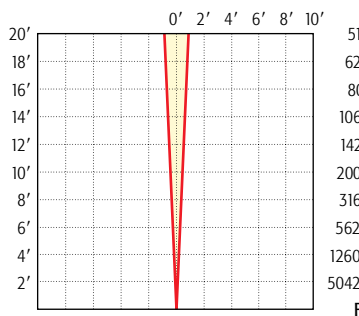

Beam Spread: 9°

25W PAR 36: LN-25 NSP

Beam Spread: 37°

25W PAR 36: LN-25 WFL

Beam Spread: 55°

25W PAR 36: LN-25 VWFL

Beam Spread: 5°

50W PAR-36: LN-50 VNSP

Beam Spread: 10°

50W PAR-36: LN-50 NSP

Beam Spread: 39°

50W PAR 36: LN-50 WFL

Beam Spread: 55°

50W PAR 36: LN-50 VWFL

Beam Spread: 55°

20W PAR 36 Halogen: LNH-7558