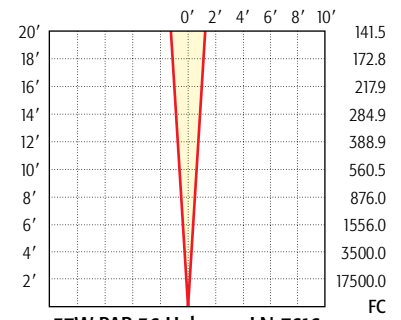

Beam Spread: 7°

37W PAR 36 Halogen: LN-7616