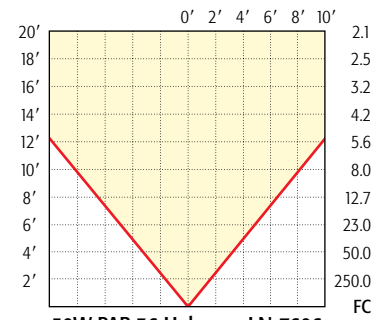

Beam Spread: 5°

35W PAR 36 Halogen: LNH-35 VNSP

Beam Spread: 40°

35W PAR 36 Halogen: LNH-35 WFL

Beam Spread: 5°

50W PAR 36 Halogen: LNH-50 VNSP

Beam Spread: 40°

50W PAR 36 Halogen: LNH-50 WFL

Beam Spread: 7°

37W PAR 36 Halogen: LN-7616

Beam Spread: 9°

37W PAR 36 Halogen: LN-7600

Beam Spread: 25°

50W PAR 36 Halogen: LN-7610

Beam Spread: 78°

50W PAR 36 Halogen: LN-7606

MR-11

Beam Spread: 10°

12W MR-11: LN-12 FTA

Beam Spread: 17°

12W MR-11: LN-12 FTM

Beam Spread: 30°

12W MR-11: LN-12 FTW

Beam Spread: 10°