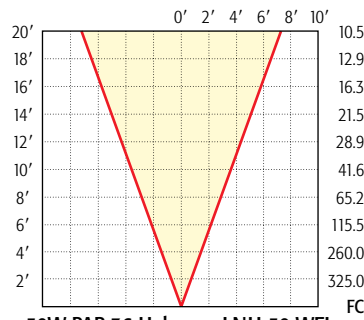

Beam Spread: 9°

25W PAR 36: LN-25 NSP

Beam Spread: 37°

25W PAR 36: LN-25 WFL

Beam Spread: 55°

25W PAR 36: LN-25 VWFL

Beam Spread: 5°

50W PAR-36: LN-50 VNSP

Beam Spread: 10°

50W PAR-36: LN-50 NSP

Beam Spread: 39°

50W PAR 36: LN-50 WFL

Beam Spread: 55°

50W PAR 36: LN-50 VWFL

Beam Spread: 55°

20W PAR 36 Halogen: LNH-7558

Beam Spread: 5°

35W PAR 36 Halogen: LNH-35 VNSP

Beam Spread: 40°

35W PAR 36 Halogen: LNH-35 WFL

Beam Spread: 5°

50W PAR 36 Halogen: LNH-50 VNSP

Beam Spread: 40°

50W PAR 36 Halogen: LNH-50 WFL