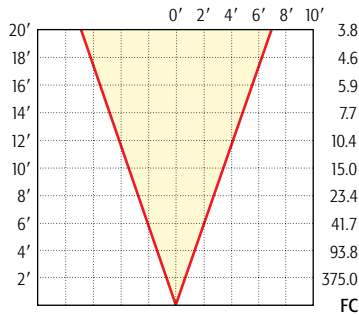

Beam Spread: 60°

50W MR-16: LN-50 FNV

Beam Spread: 12°

75W MR-16: LN-75 EYF

Beam Spread: 24°

75W MR-16: LN-75 EYJ

Beam Spread: 36°

75W MR-16: LN-75 EYC

Beam Spread: 60°

75W MR-16: LN-75 EYC/60

MR-16 Ultra 10,000 Hour

Beam Spread: 24°

35W MR-16: LNU-35 FMV

Beam Spread: 36°

35W MR-16: LNU-35 FMW

Beam Spread: 12°

50W MR-16: LNU-50 EXT

Beam Spread: 24°

50W MR-16: LNU-50 EXZ

Beam Spread: 36°

50W MR-16: LNU-50 EXN

PAR-36

Beam Spread: 32°

18W PAR 36: LN-4414

Beam Spread: 9°

25W PAR 36: LN-25 NSP

Beam Spread: 37°

25W PAR 36: LN-25 WFL

Beam Spread: 55°

25W PAR 36: LN-25 VWFL

Beam Spread: 5°

50W PAR-36: LN-50 VNSP