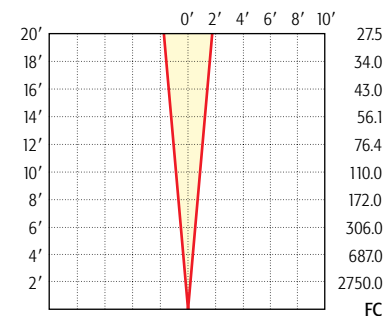

50W MR-16: LNU-50 EXT

Beam Spread: 24°

50W MR-16: LNU-50 EXZ

Beam Spread: 36°

50W MR-16: LNU-50 EXN

PAR-36

Beam Spread: 32°

18W PAR 36: LN-4414

Beam Spread: 9°

25W PAR 36: LN-25 NSP

Beam Spread: 37°

25W PAR 36: LN-25 WFL

Beam Spread: 55°

25W PAR 36: LN-25 VWFL

Beam Spread: 5°

50W PAR-36: LN-50 VNSP

Beam Spread: 10°

50W PAR-36: LN-50 NSP

Beam Spread: 39°

50W PAR 36: LN-50 WFL

Beam Spread: 55°

50W PAR 36: LN-50 VWFL

Beam Spread: 55°

20W PAR 36 Halogen: LNH-7558