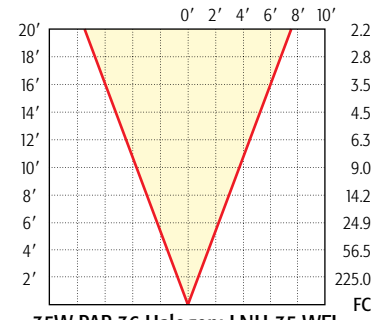

50W PAR-36: LN-50 NSP

Beam Spread: 40°

35W PAR 36 Halogen: LNH-35 WFL