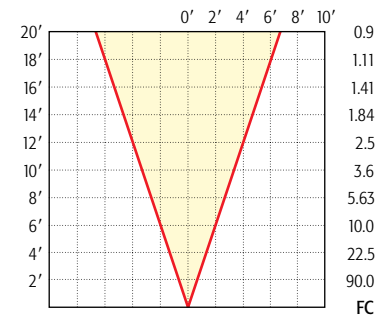

Beam Spread: 60°

50W MR-16: LN-50 FNV

Beam Spread: 12°

75W MR-16: LN-75 EYF

Beam Spread: 24°

75W MR-16: LN-75 EYJ

Beam Spread: 36°

75W MR-16: LN-75 EYC

Beam Spread: 60°

75W MR-16: LN-75 EYC/60

MR-16 Ultra 10,000 Hour

Beam Spread: 24°

35W MR-16: LNU-35 FMV

Beam Spread: 36°

35W MR-16: LNU-35 FMW

Beam Spread: 12°

50W MR-16: LNU-50 EXT

Beam Spread: 24°

50W MR-16: LNU-50 EXZ

Beam Spread: 36°

50W MR-16: LNU-50 EXN

PAR-36

Beam Spread: 32°

18W PAR 36: LN-4414

Beam Spread: 9°

25W PAR 36: LN-25 NSP

Beam Spread: 37°

25W PAR 36: LN-25 WFL

Beam Spread: 55°

25W PAR 36: LN-25 VWFL

Beam Spread: 5°

50W PAR-36: LN-50 VNSP