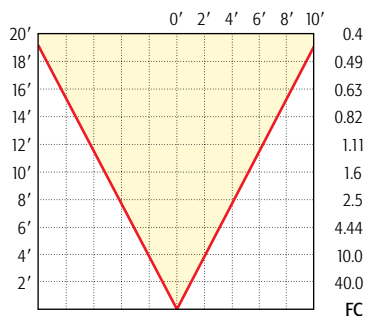

Beam Spread: 9°

25W PAR 36: LN-25 NSP

Beam Spread: 37°

25W PAR 36: LN-25 WFL

Beam Spread: 55°

25W PAR 36: LN-25 VWFL

Beam Spread: 5°

50W PAR-36: LN-50 VNSP

Beam Spread: 10°

50W PAR-36: LN-50 NSP

Beam Spread: 39°

50W PAR 36: LN-50 WFL

Beam Spread: 55°

50W PAR 36: LN-50 VWFL

Beam Spread: 55°

20W PAR 36 Halogen: LNH-7558