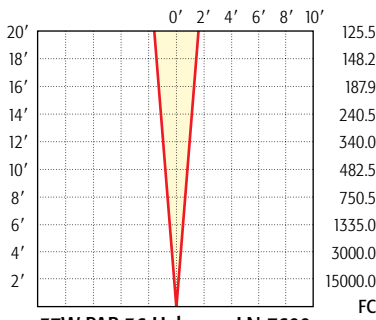

Beam Spread: 9°

37W PAR 36 Halogen: LN-7600