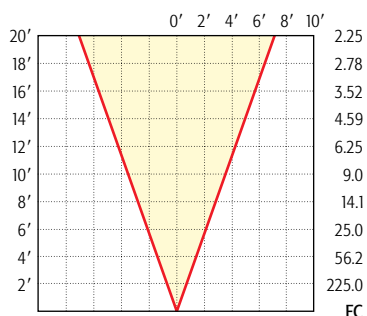

Beam Spread: 9°

25W PAR 36: LN-25 NSP

Beam Spread: 37°

25W PAR 36: LN-25 WFL

Beam Spread: 55°

25W PAR 36: LN-25 VWFL

Beam Spread: 5°

50W PAR-36: LN-50 VNSP

Beam Spread: 10°

50W PAR-36: LN-50 NSP

Beam Spread: 39°

50W PAR 36: LN-50 WFL

Beam Spread: 55°

50W PAR 36: LN-50 VWFL

Beam Spread: 55°

20W PAR 36 Halogen: LNH-7558