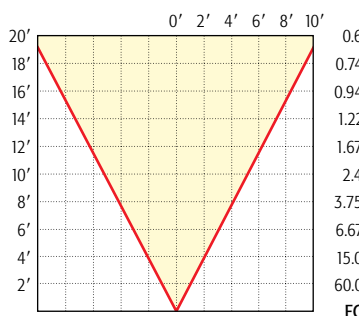

Beam Spread: 9°

25W PAR 36: LN-25 NSP

Beam Spread: 37°

25W PAR 36: LN-25 WFL

Beam Spread: 55°

25W PAR 36: LN-25 VWFL

Beam Spread: 5°

50W PAR-36: LN-50 VNSP

Beam Spread: 10°

50W PAR-36: LN-50 NSP

Beam Spread: 39°

50W PAR 36: LN-50 WFL

Beam Spread: 55°

50W PAR 36: LN-50 VWFL

Beam Spread: 55°

20W PAR 36 Halogen: LNH-7558