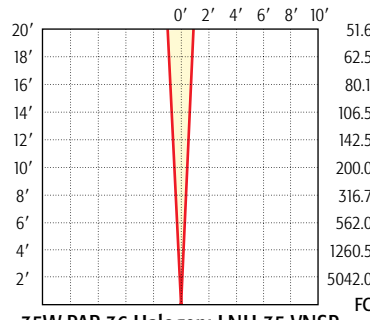

50W PAR 36: LN-50 VWFL

Beam Spread: 5°

35W PAR 36 Halogen: LNH-35 VNSP