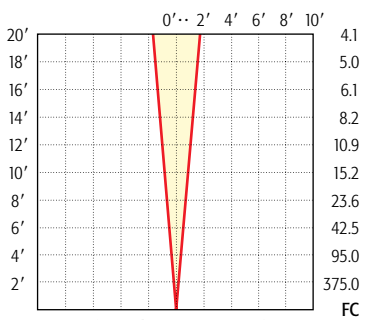

Beam Spread: 5°

35W PAR 36 Halogen: LNH-35 VNSP

Beam Spread: 40°

35W PAR 36 Halogen: LNH-35 WFL

Beam Spread: 5°

50W PAR 36 Halogen: LNH-50 VNSP

Beam Spread: 40°

50W PAR 36 Halogen: LNH-50 WFL

Beam Spread: 7°

37W PAR 36 Halogen: LN-7616

Beam Spread: 9°

37W PAR 36 Halogen: LN-7600

Beam Spread: 25°

50W PAR 36 Halogen: LN-7610

Beam Spread: 78°

50W PAR 36 Halogen: LN-7606

MR-11

Beam Spread: 10°

12W MR-11: LN-12 FTA

Beam Spread: 17°

12W MR-11: LN-12 FTM

Beam Spread: 30°

12W MR-11: LN-12 FTW

Beam Spread: 10°