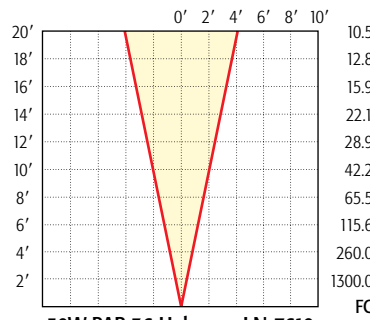

Beam Spread: 5°

35W PAR 36 Halogen: LNH-35 VNSP

Beam Spread: 40°

35W PAR 36 Halogen: LNH-35 WFL

Beam Spread: 5°

50W PAR 36 Halogen: LNH-50 VNSP

Beam Spread: 40°

50W PAR 36 Halogen: LNH-50 WFL

Beam Spread: 7°

37W PAR 36 Halogen: LN-7616

Beam Spread: 9°

37W PAR 36 Halogen: LN-7600

Beam Spread: 25°

50W PAR 36 Halogen: LN-7610

Beam Spread: 78°

50W PAR 36 Halogen: LN-7606

MR-11

Beam Spread: 10°

12W MR-11: LN-12 FTA

Beam Spread: 17°

12W MR-11: LN-12 FTM

Beam Spread: 30°

12W MR-11: LN-12 FTW

Beam Spread: 10°