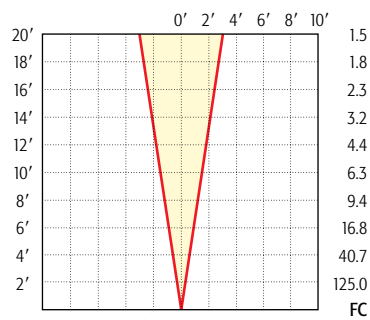

Beam Spread: 5°

35W PAR 36 Halogen: LNH-35 VNSP

Beam Spread: 40°

35W PAR 36 Halogen: LNH-35 WFL

Beam Spread: 5°

50W PAR 36 Halogen: LNH-50 VNSP

Beam Spread: 40°

50W PAR 36 Halogen: LNH-50 WFL

Beam Spread: 7°

37W PAR 36 Halogen: LN-7616

Beam Spread: 9°

37W PAR 36 Halogen: LN-7600

Beam Spread: 25°

50W PAR 36 Halogen: LN-7610

Beam Spread: 78°

50W PAR 36 Halogen: LN-7606

MR-11

Beam Spread: 10°

12W MR-11: LN-12 FTA

Beam Spread: 17°

12W MR-11: LN-12 FTM

Beam Spread: 30°

12W MR-11: LN-12 FTW

Beam Spread: 10°