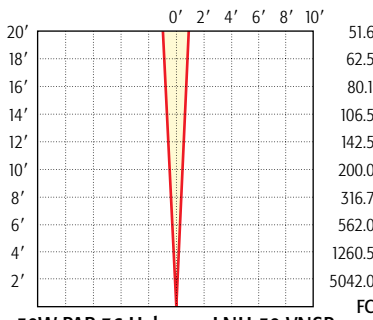

Beam Spread: 9°

25W PAR 36: LN-25 NSP

Beam Spread: 37°

25W PAR 36: LN-25 WFL

Beam Spread: 55°

25W PAR 36: LN-25 VWFL

Beam Spread: 5°

50W PAR-36: LN-50 VNSP

Beam Spread: 10°

50W PAR-36: LN-50 NSP

Beam Spread: 39°

50W PAR 36: LN-50 WFL

Beam Spread: 55°

50W PAR 36: LN-50 VWFL

Beam Spread: 55°

20W PAR 36 Halogen: LNH-7558

Beam Spread: 5°

35W PAR 36 Halogen: LNH-35 VNSP

Beam Spread: 40°

35W PAR 36 Halogen: LNH-35 WFL

Beam Spread: 5°

50W PAR 36 Halogen: LNH-50 VNSP

Beam Spread: 40°

50W PAR 36 Halogen: LNH-50 WFL