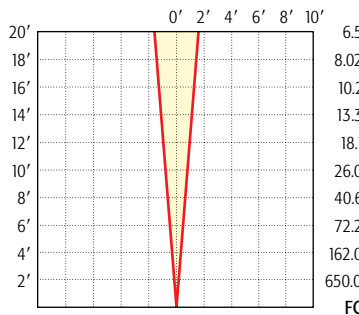

Beam Spread: 60°

50W MR-16: LN-50 FNV

Beam Spread: 12°

75W MR-16: LN-75 EYF

Beam Spread: 24°

75W MR-16: LN-75 EYJ

Beam Spread: 36°

75W MR-16: LN-75 EYC

Beam Spread: 60°

75W MR-16: LN-75 EYC/60

MR-16 Ultra 10,000 Hour

Beam Spread: 24°

35W MR-16: LNU-35 FMV

Beam Spread: 36°

35W MR-16: LNU-35 FMW

Beam Spread: 12°

50W MR-16: LNU-50 EXT

Beam Spread: 24°

50W MR-16: LNU-50 EXZ

Beam Spread: 36°

50W MR-16: LNU-50 EXN

PAR-36

Beam Spread: 32°

18W PAR 36: LN-4414

Beam Spread: 9°

25W PAR 36: LN-25 NSP

Beam Spread: 37°

25W PAR 36: LN-25 WFL

Beam Spread: 55°

25W PAR 36: LN-25 VWFL

Beam Spread: 5°

50W PAR-36: LN-50 VNSP